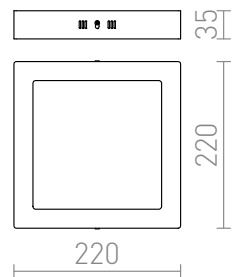

3D model

manual

dimming
optional