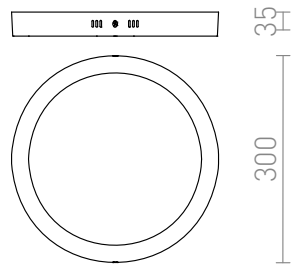

3D model

manual