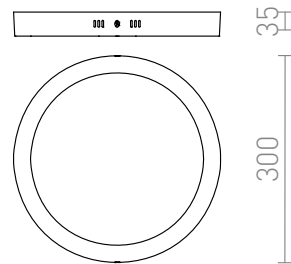

# SOCORRO R 300 OPBOUWLAMP

LED 24W 1920 lm Ra 80

Opbouw platte lamp met geïntegreerde LED.  
adviesverkoopprijs EUR incl. BTW

R12973

SOCORRO R 300 opbouwlamp wit 230V LED  
24W 3000K

58,00

3D model

manual