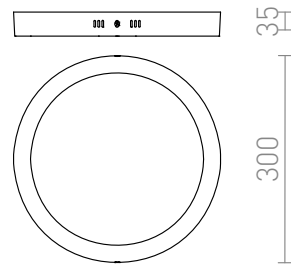

3D model

PDF manual