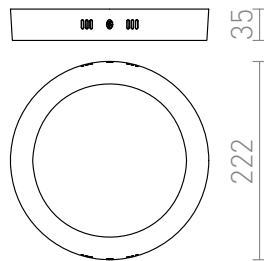

SOCORRO R 220 NATYNKOWA

LED 18W 1080 lm Ra 80

Lampa LED natynkowa o płaskim kształcie.

Polecona cena PLN brutto

R12972

SOCORRO R 220 natynkowa biała 230V LED
18W 3000K

138,-

3D model