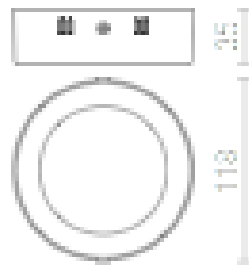

SOCORRO R 120 MONTAT PE SUPRAFATĂ

LED 6W 480 lm Ra 80

Aparat de iluminat cu LED-uri montate pe suprafețe.

preț recomandat cu amănuntul RON cu TVA inclus

R12971

SOCORRO R 120 montat pe suprafață alb 230V
LED 6W 3000K

88,-

3D model

manual