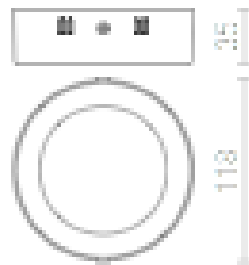

SOCORRO R 120 DE SUPERFÍCIE

LED 6W 480 lm Ra 80

Luminária plana montada em superfície com LED integrado.

Preço recomendado incluindo IVA

R12971	SOCORRO R 120 superfície branco 230V LED 6W 3000K	18,00
--------	--	-------