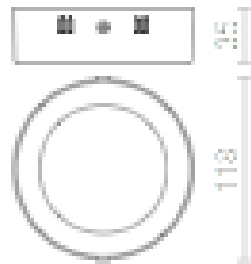

# SOSOCORRO R 120 МОНТАЖНА

LED 6W 480 lm Ra 80

Плоско осветително тяло за повърхностен монтаж с вграден LED.

цена на дребно BGN с ДДС

R12971

SOCORRO R 120 повърхностен монтаж бяло  
230V LED 6W 3000K

35,-

3D model