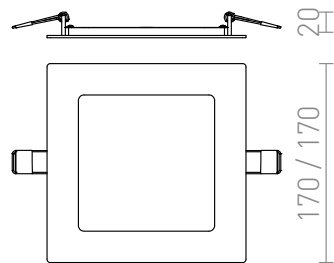

3D model

6

16/16

0,31

PDF manual