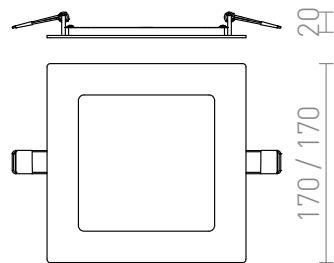

SOCORRO SQ 170 INCASTRAT

LED 12W 960 lm Ra 80

Aparat de iluminat foarte subțire pentru LED-uri de înaltă luminozitate. Pictat din aluminiu turnat sub presiune cadru. Driver inclus.

preț recomandat cu amănuntul RON cu TVA inclus

R12968

**SOCORRO SQ 170 încastrat alb 230V LED 12W
3000K**

178,-

3D model

6

16/16

0,31

PDF manual