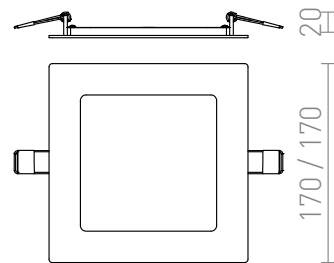

3D model

manual