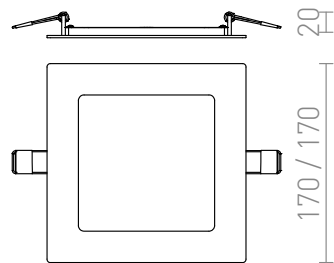

[3D model](#)

[manual](#)