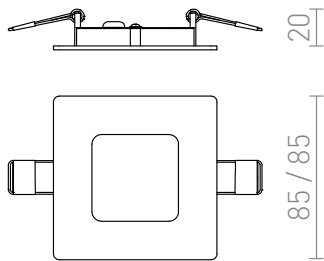

SOCORRO SQ 85 EMBUTIDA

LED 3W 240 lm Ra 80

Luminária muito fina com LED de alta potência integrado e uma moldura lacada em branco de alumínio fundido.
Driver incluído.

Preço recomendado EUR incluindo IVA

R12967

SOCORRO SQ 85 embutida branco 230V LED
3W 3000K

11,00

3D model

manual