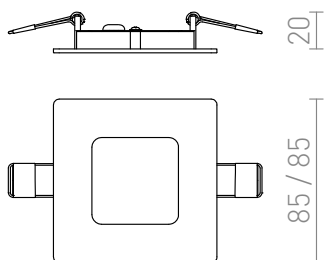

# SOCORRO SQ 85 INCASSO

LED 3W 240 lm Ra 80

Apparecchio da incasso molto sottile con diodo LED ad alta luminosità e cornice in alluminio pressofuso in colore bianco. Driver incluso.

PVC EUR IVA inclusa

R12967

SOCORRO SQ 85 da incasso bianco 230V LED  
3W 3000K

11,00

3D model

PDF manual

7,5/7,5

0,12