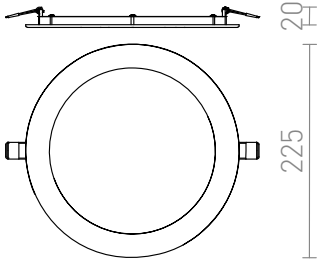

3D model

manual