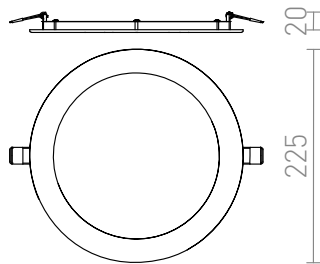

SOCORRO R 225 INFALLD

LED 18W 1440 lm Ra 80

Väldigt tunn lampa med kraftfull inbyggd LED och vitlackerad ram av pressgjuten aluminium. Drivdon ingår.

RP SEK inkl. MOMS

R12965

SOCORRO R 225 infälld vit 230V LED 18W
3000K

360,-

3D model

manual