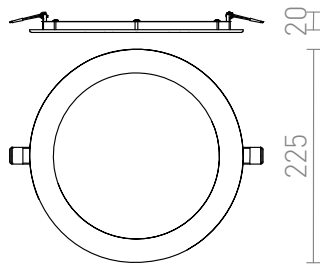

SOCORRO R 225 INCASTRAT

LED 18W 1440 lm Ra 80

Aparat de iluminat foarte subțire pentru LED-uri de înaltă luminozitate. Pictat din aluminiu turnat sub presiune cadru. Driver inclus.

preț recomandat cu amănuntul RON cu TVA inclus

R12965

**SOCORRO R 225 încastrat alb 230V LED 18W
3000K**

158,-

3D model

6

21

0,43

manual