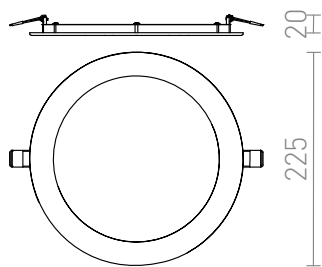

SOCORRO R 225 SÜLLYESZTETT LÁMPA

LED 18W 1440 lm Ra 80

Nagyon vékony lámpatest nagy fényerejű LED-ekhez. Lakozott, fehér öntött alumínium keret. Driverrel szállítva.

ajánlott kiskereskedelmi ár HUF áfával

R12965

SOCORRO R 225 süllyesztett lámpa fehér 230V
LED 18W 3000K

12 500,-

3D model

6

21

0,43

manual