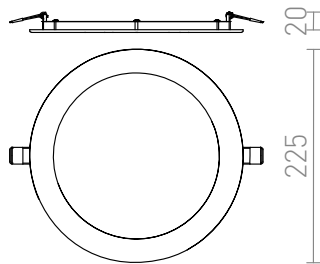

SOCORRO R 225 INDBYGGET

LED 18W 1440 lm Ra 80

Meget flad lampe med kraftfuld indbygget LED og en hvidlakeret ramme af pressestøbt aluminium. Driver inkluderet.

RP DKK inkl. MOMS

R12965

SOCORRO R 225 indbygget hvid 230V LED
18W 3000K

238,-

3D model

6

21

0,43

manual