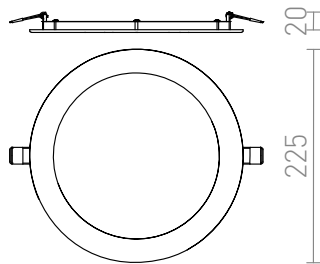

3D model

manual

21

0,43