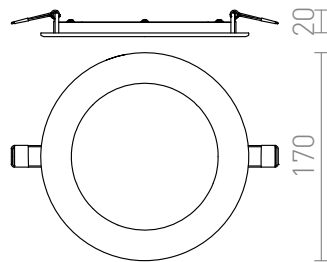

3D model

manual