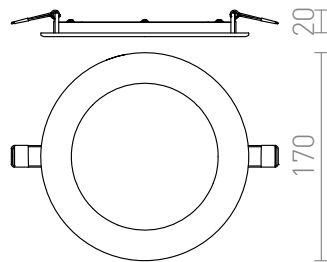

SOCORRO R 170 UGRADNA

LED 12W 720 lm Ra 80

Veoma tanka ugradbena svjetiljka s integriranom visoko naponskom LED žaruljom i bijelim lakiranim okvirom od lijevanog aluminija. Driver uključen. TRIAC DIMM.

Preporučena cena EUR s PDV-OM

R13169

SOCORRO R 170 DIMM ugradna bijela 230V
LED 12W 3000K

20,00

3D model

manual