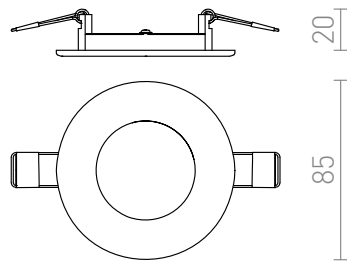

SOCORRO R 85 ВГРАДЕНА

LED 3W 240 lm Ra 80

Много тънка луна с вграден високоефективен LED и бяло лакирана рамка от лят алуминий. С включен драйвер.

цена на дребно BGN с ДДС

R12963

SOCORRO R 85 вградена бяло 230V LED 3W
3000K

22,-

3D model

manual

7,5

0,12

6