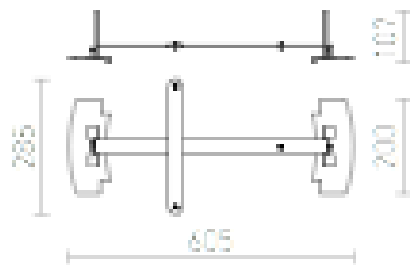

COIMBRA SET DA INCASSO

Kit da incasso per COIMBRA con regolazione di profondità. Solo per installazioni in cartongesso.

PVC EUR IVA inclusa

R12962

COIMBRA set da incasso nero

29,00

 3D model

 15 manual