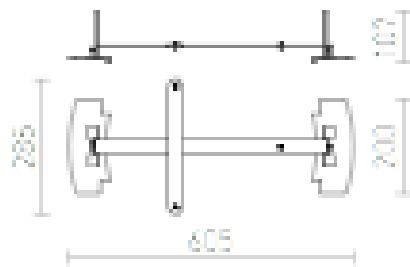

# COIMBRA KIT DE SUSPENSIÓN

Juego para instalar luminarias COIMBRA en techos de cartón yeso con ajuste de profundidad.

Precio recomendado con IVA

R12962

COIMBRA configurado para incrustar negro

29,00

3D model