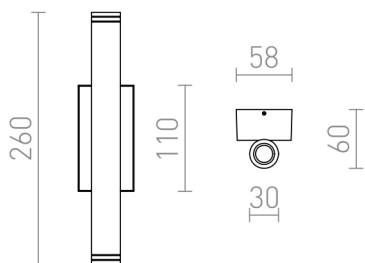

LED 2x3W 300 lm Ra 80

Tubo LED minimalista montado em uma base quadrada com iluminação bidirecional adequado para uso externo.

Preço recomendado EUR incluindo IVA

R12960	ZANE na parede níquel mate 230V LED 2x3W 60° IP54 3000K	48,00
--------	--	-------

IP54

60°

0,49

 3D model

 manual