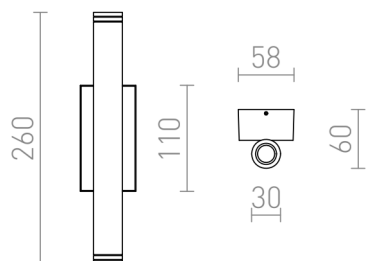

LED 2x3W 300 lm Ra 80

Appliche a tubo piccolo su base quadrata con LED integrato per illuminazione UP/DOWN, adatta per uso esterno.

PVC EUR IVA inclusa

R12960	ZANE da parete nichel opaco 230V LED 2x3W 60° IP54 3000K	48,00
--------	---	-------

IP54

 3D model

 manual