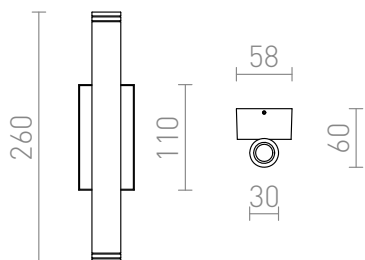

ZANE

LED 2x3W 300 lm Ra 80

Minimalista LED cső szögletes alpra szerelve, FEL/LE világítással, kültéri használatra alkalmas.
ajánlott kiskereskedelmi ár HUF áfával

R12960

ZANE fali lámpa matt nikkelt 230V LED 2x3W 60°
IP54 3000K

17 800,-

IP54

60°

0,49

 3D model

 manual