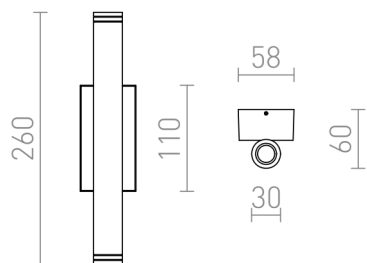

ZANE

LED 2x3W 300 lm Ra 80

Minimalistický LED tubus připevněný na hranaté základně se svícením UP/DOWN, vhodný pro venkovní použití.

MOC CZK vč DPH

R12960	ZANE nástěnná matný nikel 230V LED 2x3W 60° IP54 3000K	1 150,-
--------	---	---------

IP54

60°

0,49

 3D model

 manual