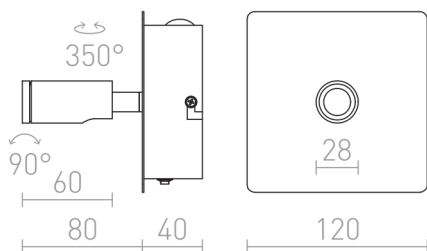

# TIARA

LED 2x3W 300 lm Ra 80

Wandlamp met twee geïntegreerde LED lichtbronnen die individueel kunnen worden geschakeld door schakelaars die zich op de basis bevinden.

adviesverkoopprijs EUR incl. BTW

R12957

TIARA wandlamp Chromo 230V LED 2x3W 25°  
3000K

58,00

 3D model

 manual