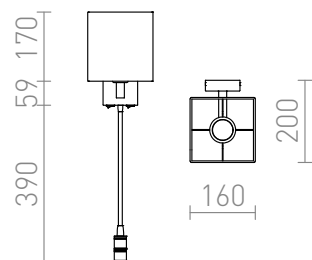

TAINA

LED 28+3W 180 lm Ra 80

Aplica de perete cu o nuanță textilă combinată cu o lumină LED pe gatul flexibil . Cele două surse de lumină pot fi controlate individual prin comutatoare situate pe baza unghiulară.

preț recomandat cu amănuntul RON cu TVA inclus

R12956

**TAINA cu abajur alb nichel mat 230V E27 LED 28
+3W 25° 3000K**

650,-

25°

1,2

3D model

PDF manual