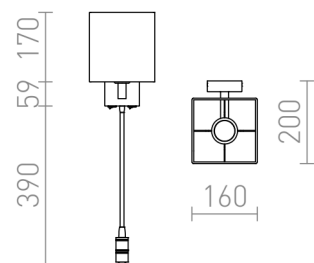

TAINA

LED 15+3W 180 lm Ra 80

Luminária de parede com abajur têxtil e LED sobre braço flexível. As duas fontes de luz podem ser controladas individualmente por interruptores localizados na base da luminária.

Preço recomendado EUR incluindo IVA

R12956	TAINA com abajur branco níquel mate 230V LED E27 LED 15+3W 25° 3000K	138,00
--------	---	--------

25°

1,2

3D model

PDF manual

G13026