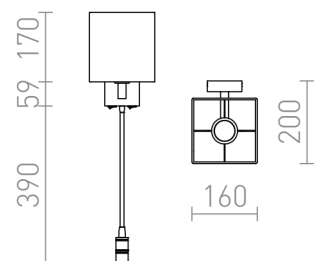

TAINA

LED 15+3W 180 lm Ra 80

Fali lámpatest textil búrával, rugalmas karral, LED dióda reflektorral. A lámpatestnek két fényforrása van, amelyek külön-külön vezérelhetők a lámpatest szögletes alapján található kapcsolókkal.

ajánlott kiskereskedelmi ár HUF áfával

R12956

TAINA lámpabúrával fehér matt nikkel 230V LED
E27 LED 15+3W 25° 3000K

53 500,-

 3D model

 manual

G13026