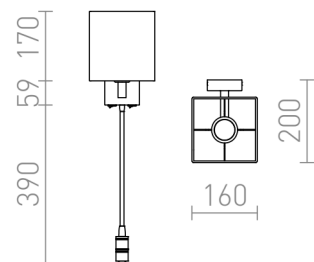

TAINA

LED 15+3W 180 lm Ra 80

Φωτιστικό τοίχου με υφασμάτινο αμπαζούρ μαζί με φωτιστικό LED σε λαιμό χήνας. Οι δύο πηγές φωτός μπορούν να ανοιγοκλείσουν ξεχωριστά με τους διακόπτες στη τετράγωνη βάση τους.

Λιανική τιμή EUR με ΦΠΑ

| | | |
|--------|---|--------|
| R12956 | TAINA με αμπαζούρ λευκό ματ νικέλιο 230V LED E27 LED 15+3W 25° 3000K | 138,00 |
|--------|---|--------|

 3D model

 manual

G13026