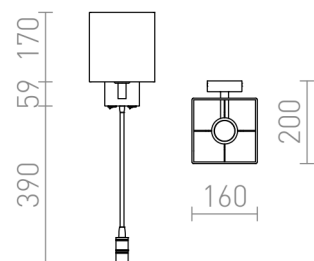

TAINA

LED 15+3W 180 lm Ra 80

Nástěnné svítidlo s textilním stínidlem doplněné o ohebné rameno s LED diodovým reflektorem. Svítidlo má dva světelné zdroje, které lze ovládat samostatně vypínači umístěnými na hranaté základně svítidla.

MOC CZK vč DPH

R12956

TAINA se stínidlem bílá matný nikl 230V LED E27
LED 15+3W 25° 3000K

3 350,-

 3D model

 manual

G13026