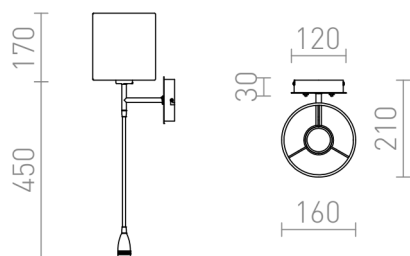

VERSINA

LED 15+3W 180 lm Ra 80

Stenska svetilka s tekstilnim senčnikom in majhno LED svetilko z gibljivim vratom. Oba svetlobna vira imata posamezni stikali, ki se nahajata na osnovi.

Preporučena cena EUR s PDV-OM

R12955	VERSINA z senčnikom bela krom 230V LED E27 LED 15+3W 25° 3000K	129,00
--------	---	--------

25°

1,1

 3D model

 manual

G13026