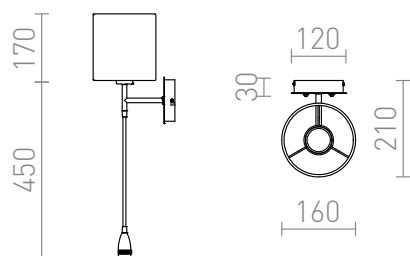

VERSINA

LED 15+3W 180 lm Ra 80

Aplica de perete cu o nuanță textilă suplimentată de o lumină LED pe gatul flexibil . Cele două surse de lumină pot fi controlate individual prin comutatoare amplasate pe bază.

preț recomandat cu amănuntul RON cu TVA inclus

R12955

**VERSINA cu abajur alb crom 230V LED E27 LED
15+3W 25° 3000K**

620,-

25°

1,1

3D model

PDF manual