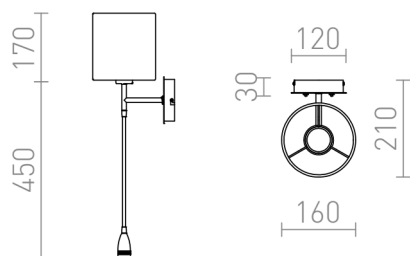

# VERSINA

LED 15+3W 180 lm Ra 80

Φωτιστικό τοίχου με υφασμάτινο αμπαζούρ μαζί με φωτιστικό LED σε λαιμό χήνας. Οι δύο πηγές φωτός μπορούν να ρυθμιστούν ξεχωριστά με τους διακόπτες στη βάση.

Λιανική τιμή EUR με ΦΠΑ

R12955	VERSINA με αμπαζούρ λευκό χρώμιο 230V LED E27 LED 15+3W 25° 3000K	129,00
--------	--	--------

 3D model

 manual

G13026