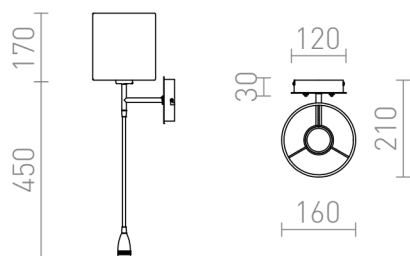

VERSINA

LED 15+3W 180 lm Ra 80

Nástěnné svítidlo s textilním stínidlem doplněné o ohebné rameno s LED diodovým reflektorem. Svítidlo má dva světelné zdroje, které lze ovládat samostatně vypínači umístěnými na kruhové základně svítidla.

MOC CZK vč DPH

R12955

VERSINA se stínidlem bílá chrom 230V LED E27
LED 15+3W 25° 3000K

3 200,-

 3D model

 manual

G13026