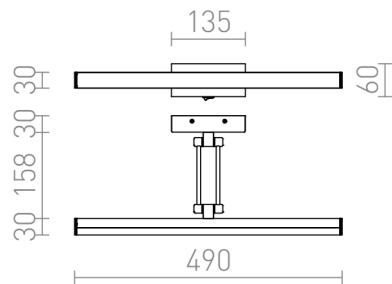

SWING DEASUPRA TABLOULUI

LED 8W 750 lm Ra 80

Aparat de iluminat cu LED-uri liniare pentru iluminarea.
preț recomandat cu amănuntul RON cu TVA inclus

R12954

SWING deasupra tabloului crom 230V LED 8W
3000K

680,-

 3D model

 manual