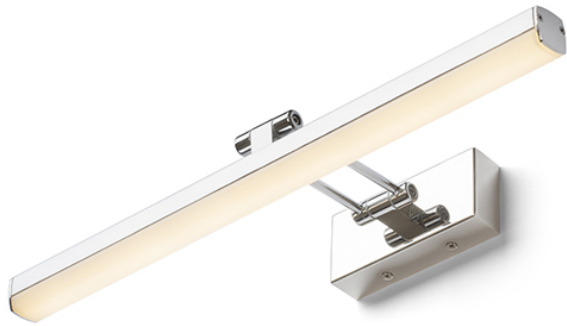

SWING DEASUPRA TABLOULUI

LED 8W 750 lm Ra 80

Aparat de iluminat cu LED-uri liniare pentru iluminarea.
preț recomandat cu amănuntul RON cu TVA inclus

R12954

SWING deasupra tabloului crom 230V LED 8W
3000K

680,-