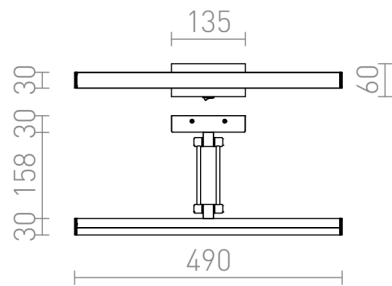

SWING TAULUVALAISIN

LED 8W 750 lm Ra 80

Suoraviivainen LED-valaisin sopiva tauluvalaisuun.
suositushinta EUR sis. alv

R12954

SWING tauluvalaisin kromi 230V LED 8W
3000K

138,00

 3D model

 manual