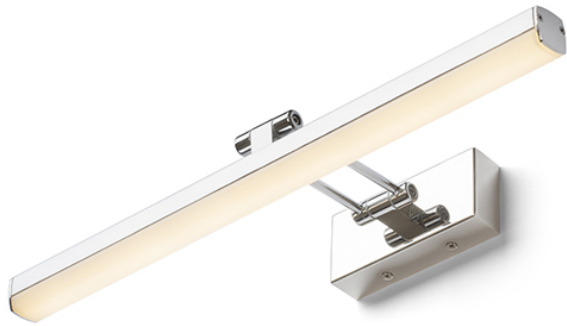

SWING TAULUVALAISIN

LED 8W 750 lm Ra 80

Suoraviivainen LED-valaisin sopiva tauluvalaisuun.
suositushinta EUR sis. alv

R12954

SWING tauluvalaisin kromi 230V LED 8W
3000K

138,00

 3D model

 manual