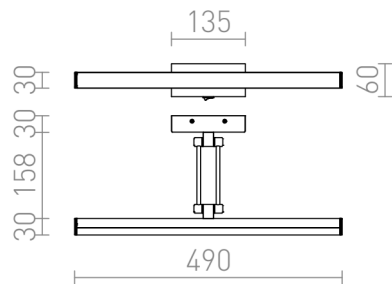

SWIN ЗА МОНТАЖ НАД КАРТИНА

LED 8W 750 lm Ra 80

Линейно осветително тяло с вграден LED, подходящо за над картини.

цена на дребно BGN с ДДС

R12954

SWING за монтаж над картина хром 230V LED
8W 3000K

278,-

 3D model