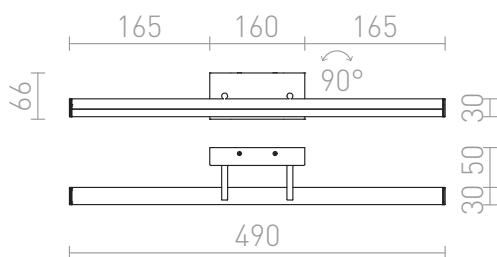

SWAY

LED 12W 1060 lm Ra 80

Dispozitiv de iluminat cu LED-uri lineare cu înclinare adecvat pentru oglindă sau imagine.
preț recomandat cu amănuntul RON cu TVA inclus

R12951

**SWAY de baie crom 230V LED 12W IP44
3000K**

535,-

IP44

 3D model

 manual