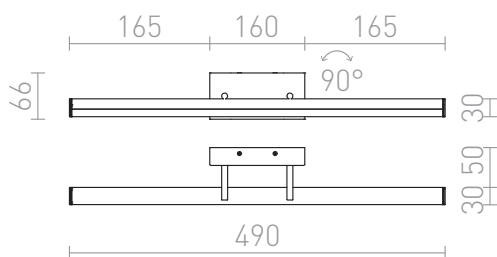

SWAY

LED 12W 1060 lm Ra 80

Линейно осветително тяло с вграден LED и функция за накланяне, подходяща като светлина за картина или над огледала.

цена на дребно BGN с ДДС

R12951

SWAY лампа за баня хром 230V LED 12W IP44
3000K

215,-

IP44

 3D model

 manual