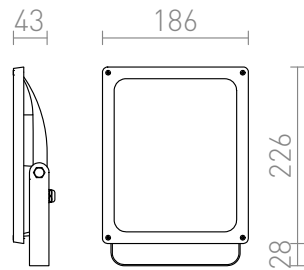

RAY L

LED 30W 3000 lm Ra 80

Kültéri reflektor. A tápkábelt a hálózati csatlakozó nem zárja le.

R10411

RAY L drivert tartalmazó kültéri reflektor
fekete 230V LED 30W 120° IP65 3000K

IP65

 3D model

 manual