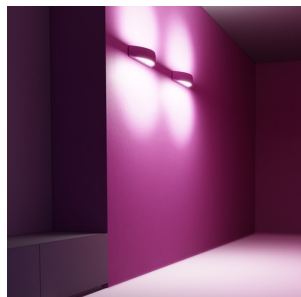

3,28

3D model

PDF manual

G11849