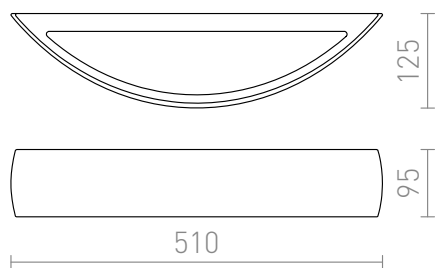

CRESCENT L

Aparat de iluminat din gips-carton pe perete cu iluminare SUS / JOS. În partea de jos este o sticlă din sticlă.
Corpul de iluminat poate fi vopsit cu culori interioare.

preț recomandat cu amănuntul RON cu TVA inclus

R10451

**CRESCENT L de perete în rigips 230V E14
2x28W**

645,-

3,28

3D model

PDF manual

G11849