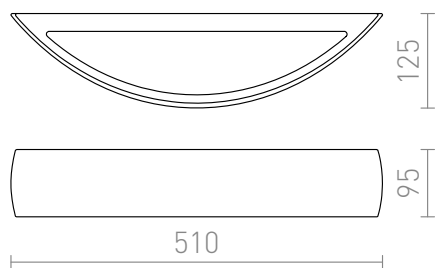

# CRESCENT L

Aplique de gesso com iluminação bidirecional. O fundo tem uma cobertura de vidro acetinado. A superfície pode ser pintada com tintas para interiores.

Preço recomendado EUR incluindo IVA

R10451

CRESCENT L na parede gesso 230V E14 2x28W

129,00

 3D model

 manual

G11849