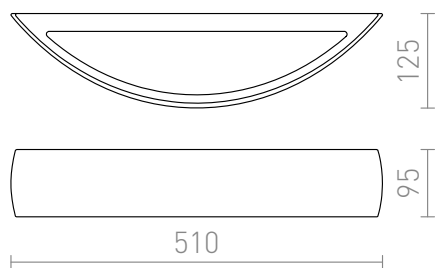

CRESCENT L

Lampada da parete in gesso con illuminazione UP/DOWN. Base dispone di una copertura in vetro satinato. L'apparecchio può essere colorato con la vernice per interni.

PVC EUR IVA inclusa

R10451

CRESCENT L da parete gesso 230V E14 2x28W

129,00

 3D model

 manual

G11849