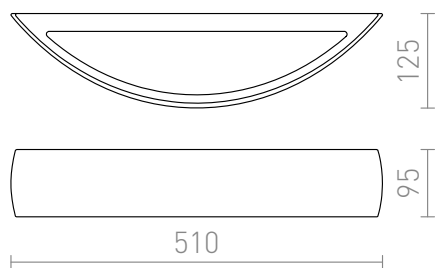

CRESCENT L

Fali gipsz lámpatest fel/le világítással. Az alsó részt szatinált üveg borítja. A lámpatest beltéri falfestékkel átfesthető.

ajánlott kiskereskedelmi ár HUF áfával

R10451

CRESCENT L fali lámpa gipsz 230V E14 2x28W

49 700,-

 3D model

 manual

G11849