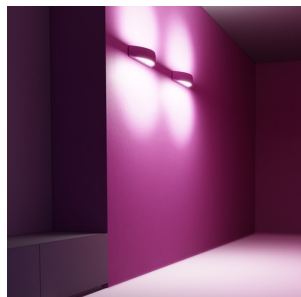

CRESCENT L

Væglampe af gips med UP/DOWN lys. Undersiden har et dæksel af satineret glas. Kan males med almindelig vægmaling.

RP DKK inkl. MOMS

R10451

CRESCENT L væg gips 230V E14 2x28W

980,-

 3D model

 manual