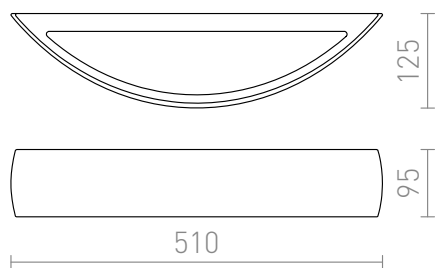

CRESCENT L

Væglampe af gips med UP/DOWN lys. Undersiden har et dæksel af satineret glas. Kan males med almindelig vægmaling.

RP DKK inkl. MOMS

R10451

CRESCENT L væg gips 230V E14 2x28W

980,-

 3D model

 manual